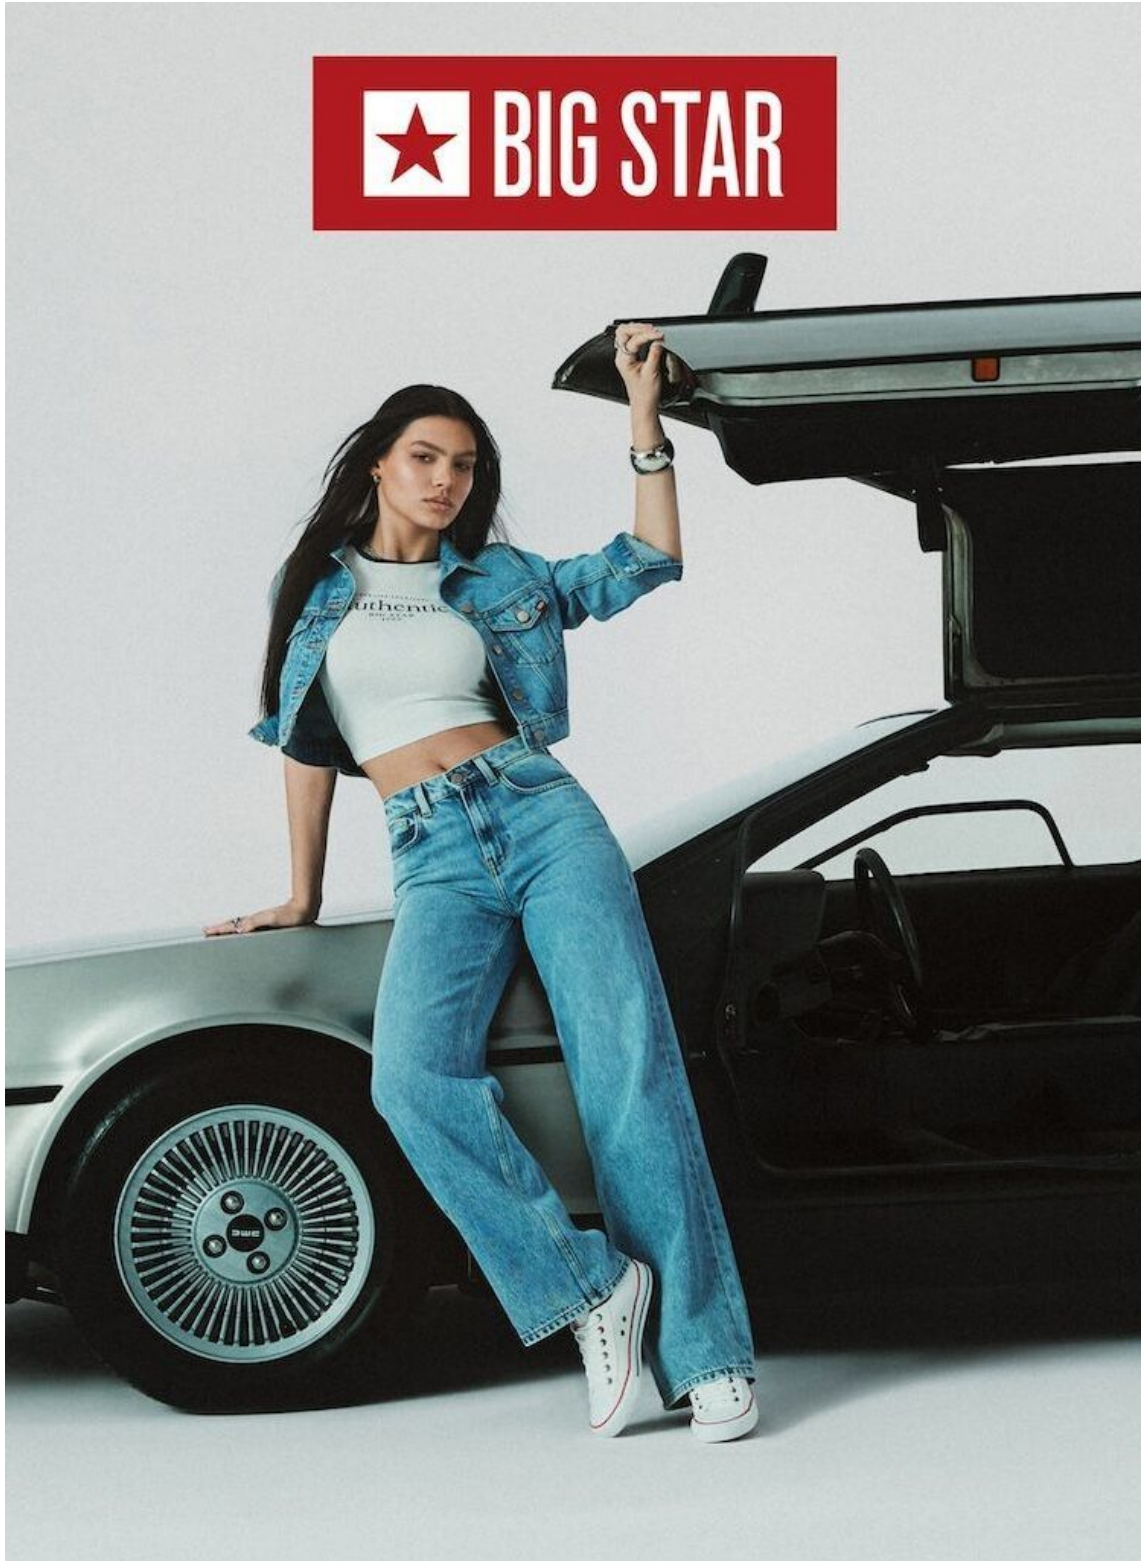

YANA TSARIUCHENKO

height 5'7.5 · bust 33" · cup D · waist 24.5" · hips 36" · dress 36 EU/6 US/8 UK
shoes size 39 EU/8 US/6 UK · hair black · eyes brown